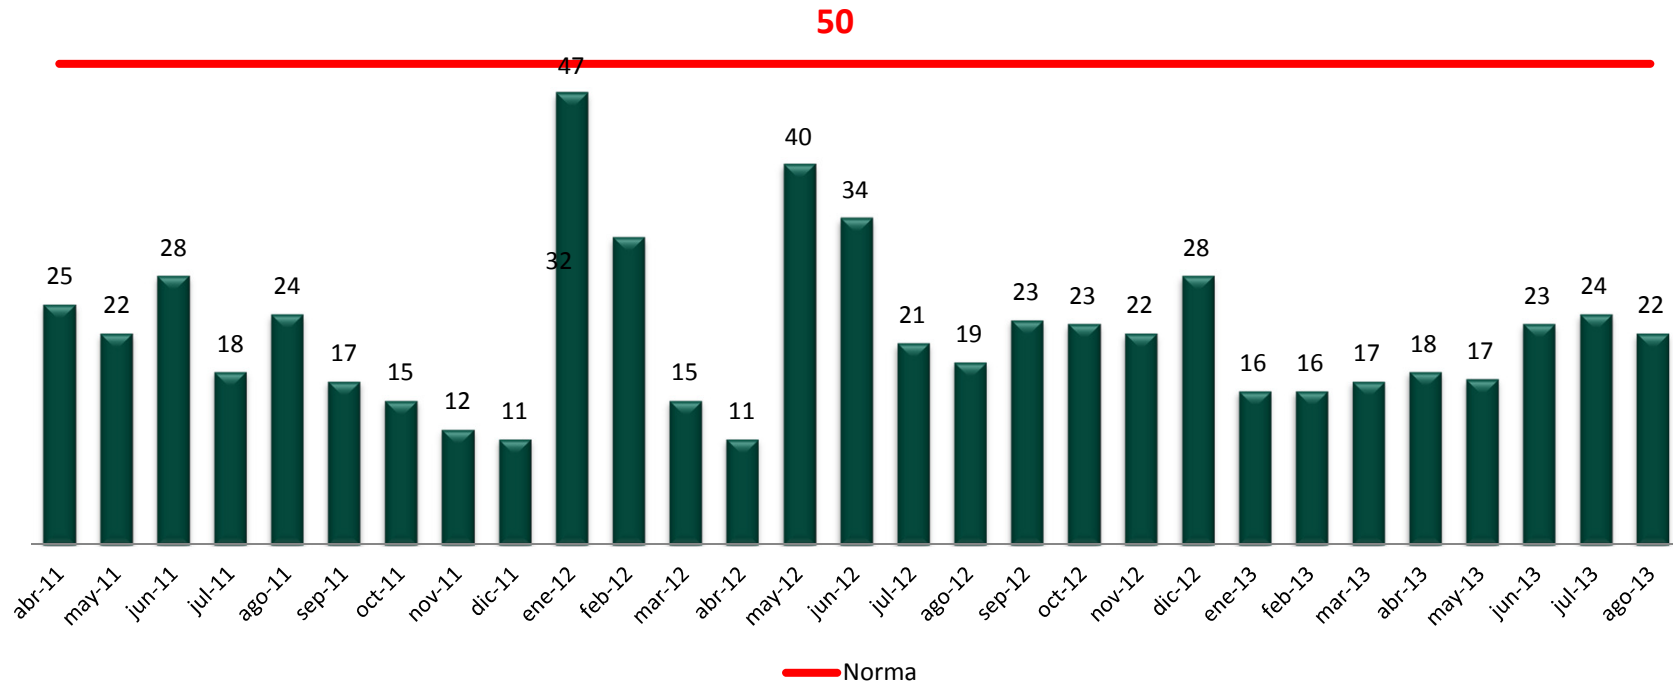

Calidad del Diesel

Contenido de azufre en el Diésel para Medellín y AMVA (ppm)

Ecopetrol está entregando desde el 1° de julio de 2010 diésel de menos de **50ppm** de azufre a Medellín y al AMVA.

Mediciones tomadas en Tanques Mayoristas de Medellín. Producto Diesel Extra B2E
Muestras aleatorias reportados por TIP (Contratista externo del ICP)